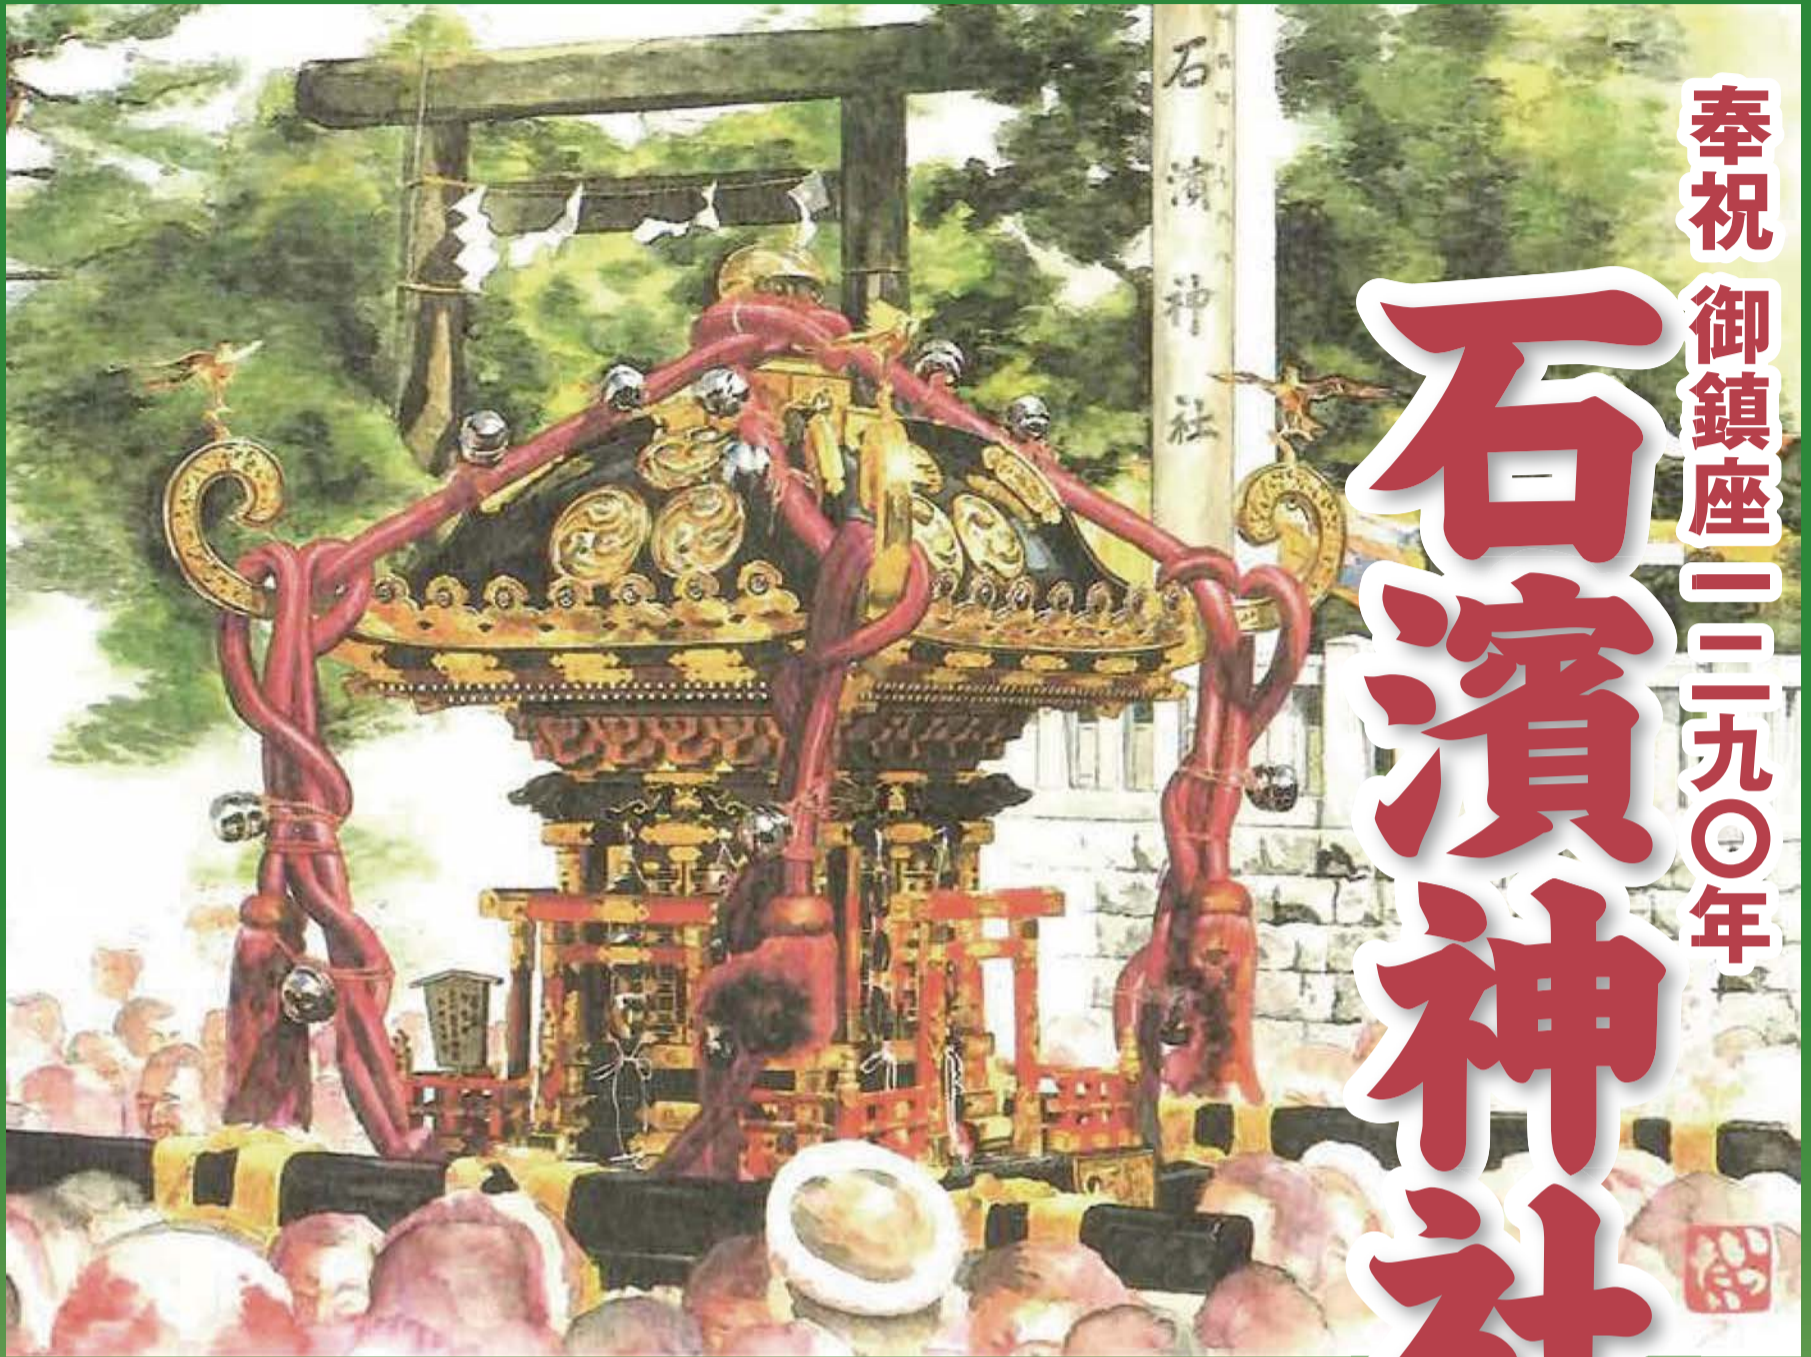

[A-2b plan]

●仕上りサイズ A2 (W 420mm x H 594mm) data100%

奉祝 御鎮座二二九〇年

石濱神社 大祭

五月二十三日(金)

宵宮祭 十九時

二十四日(土)

大祭式 十時半

二十五日(日)

神幸祭 宮出 九時

宮入 十九時半

※その他、各町にて神賑催物