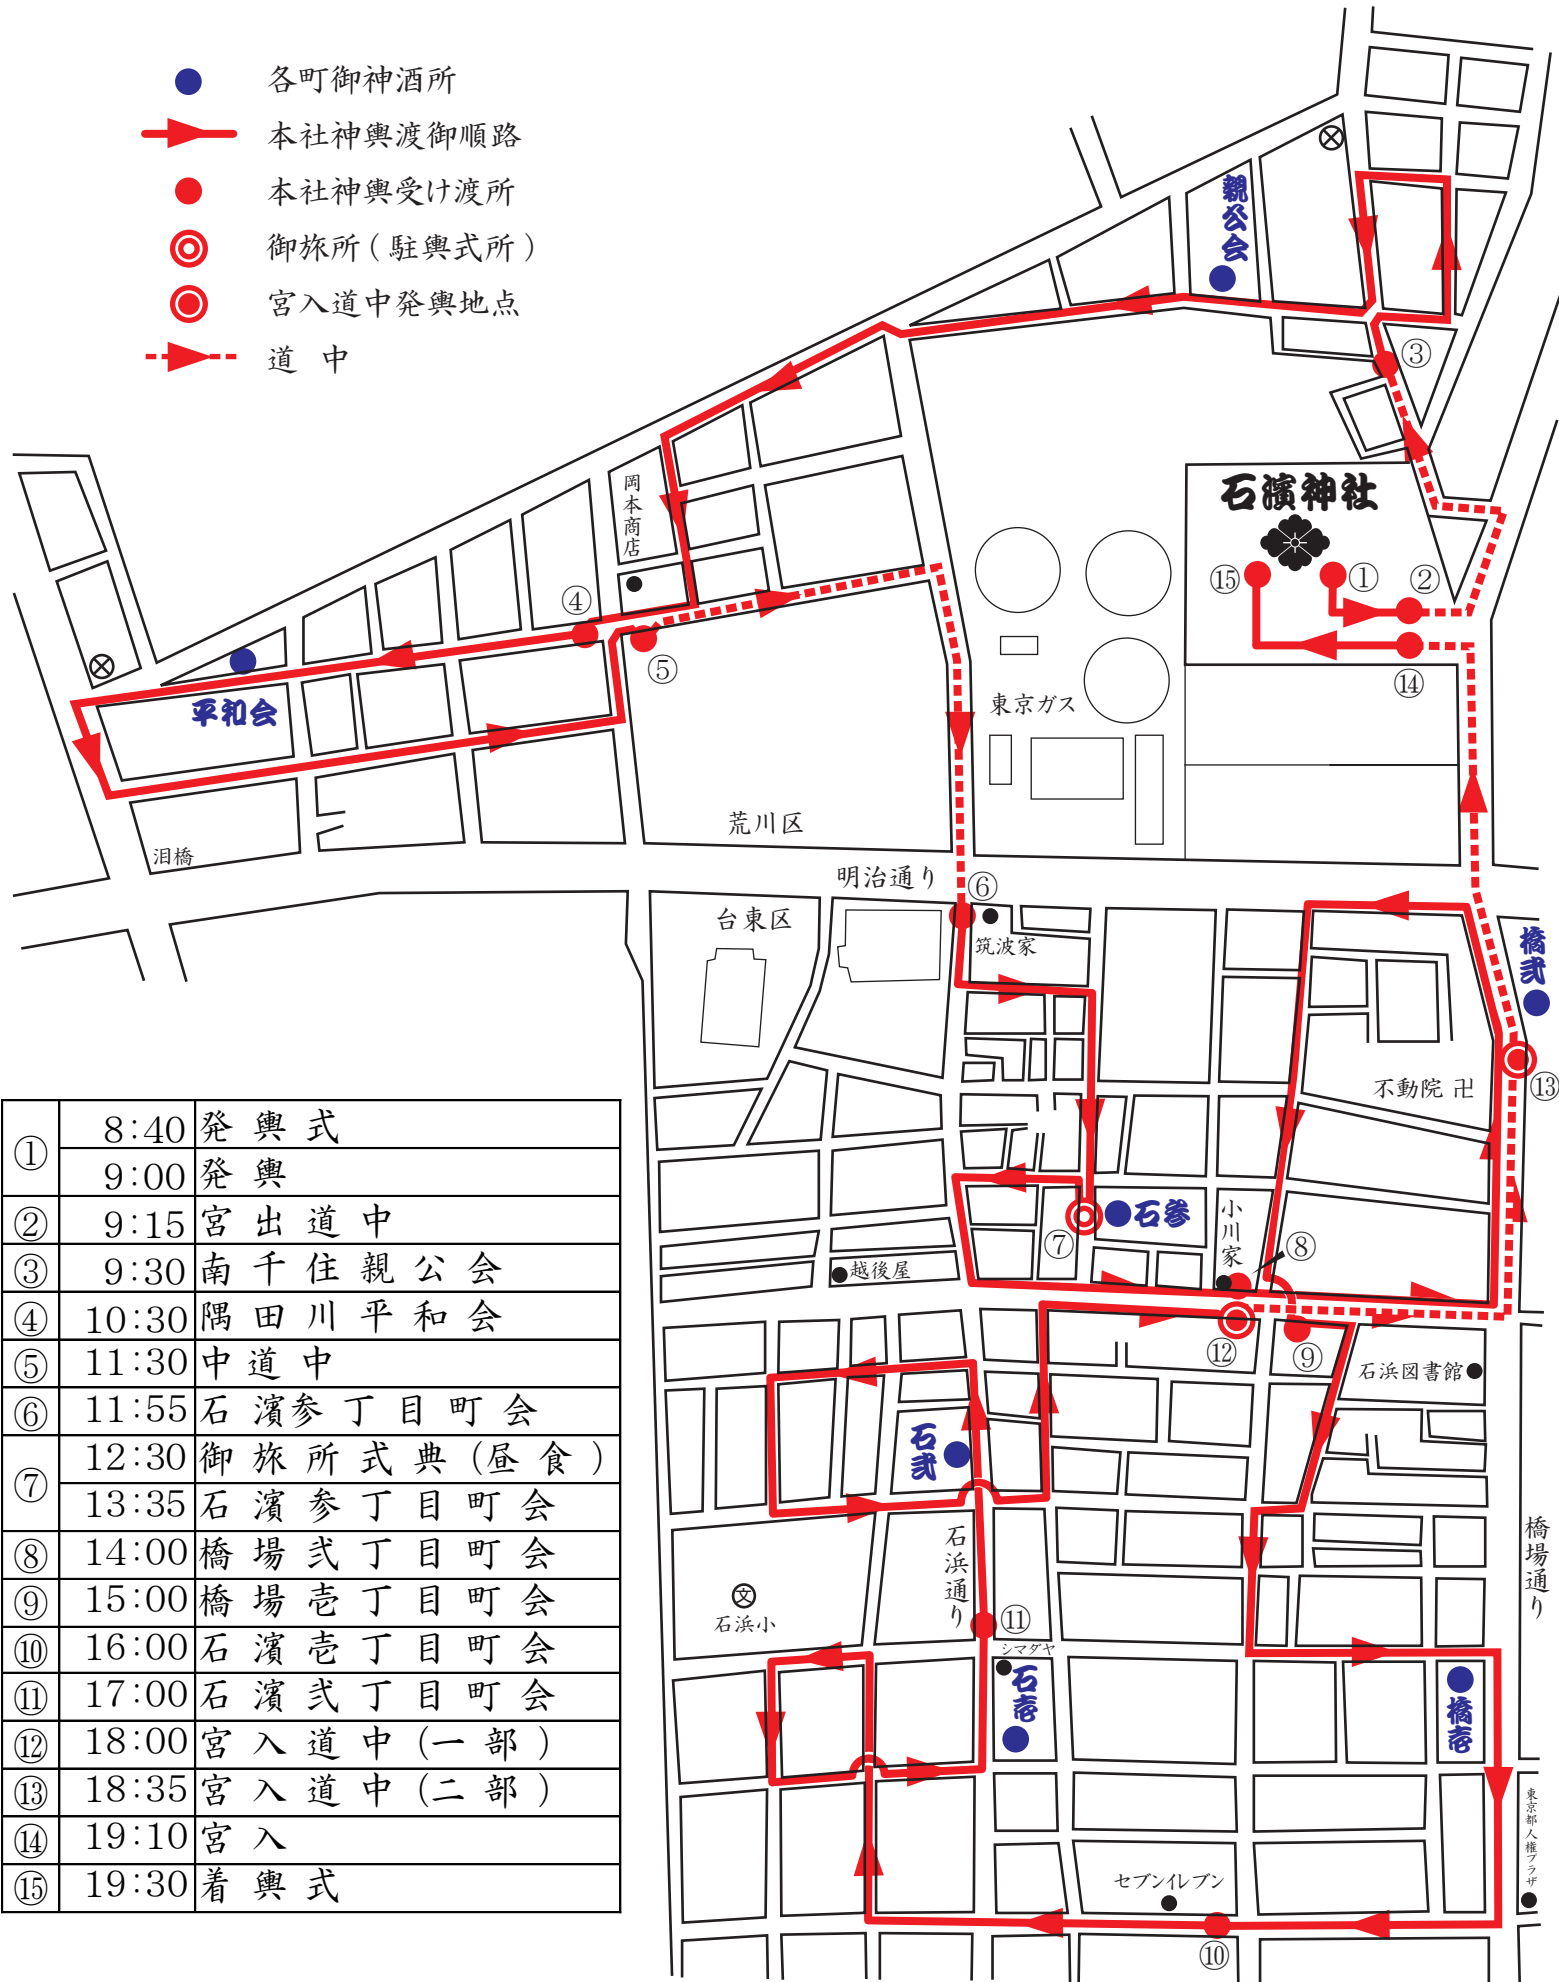

# 平成二十六年大祭本社神輿渡御順路

- 各町御神酒所
- ➔ 本社神輿渡御順路
- 本社神輿受け渡所
- ◎ 御旅所(駐輿式所)
- ◎ 宮入道中発輿地点
- - ➔ 道中

①	8:40	発輿式
	9:00	発輿
②	9:15	宮出道中
③	9:30	南千住親公会
④	10:30	隅田川平和会
⑤	11:30	中道中
⑥	11:55	石濱参丁目町会
⑦	12:30	御旅所式典(昼食)
	13:35	石濱参丁目町会
⑧	14:00	橋場参丁目町会
⑨	15:00	橋場壺丁目町会
⑩	16:00	石濱壺丁目町会
⑪	17:00	石濱式丁目町会
⑫	18:00	宮入道中(一部)
⑬	18:35	宮入道中(二部)
⑭	19:10	宮入
⑮	19:30	着輿式