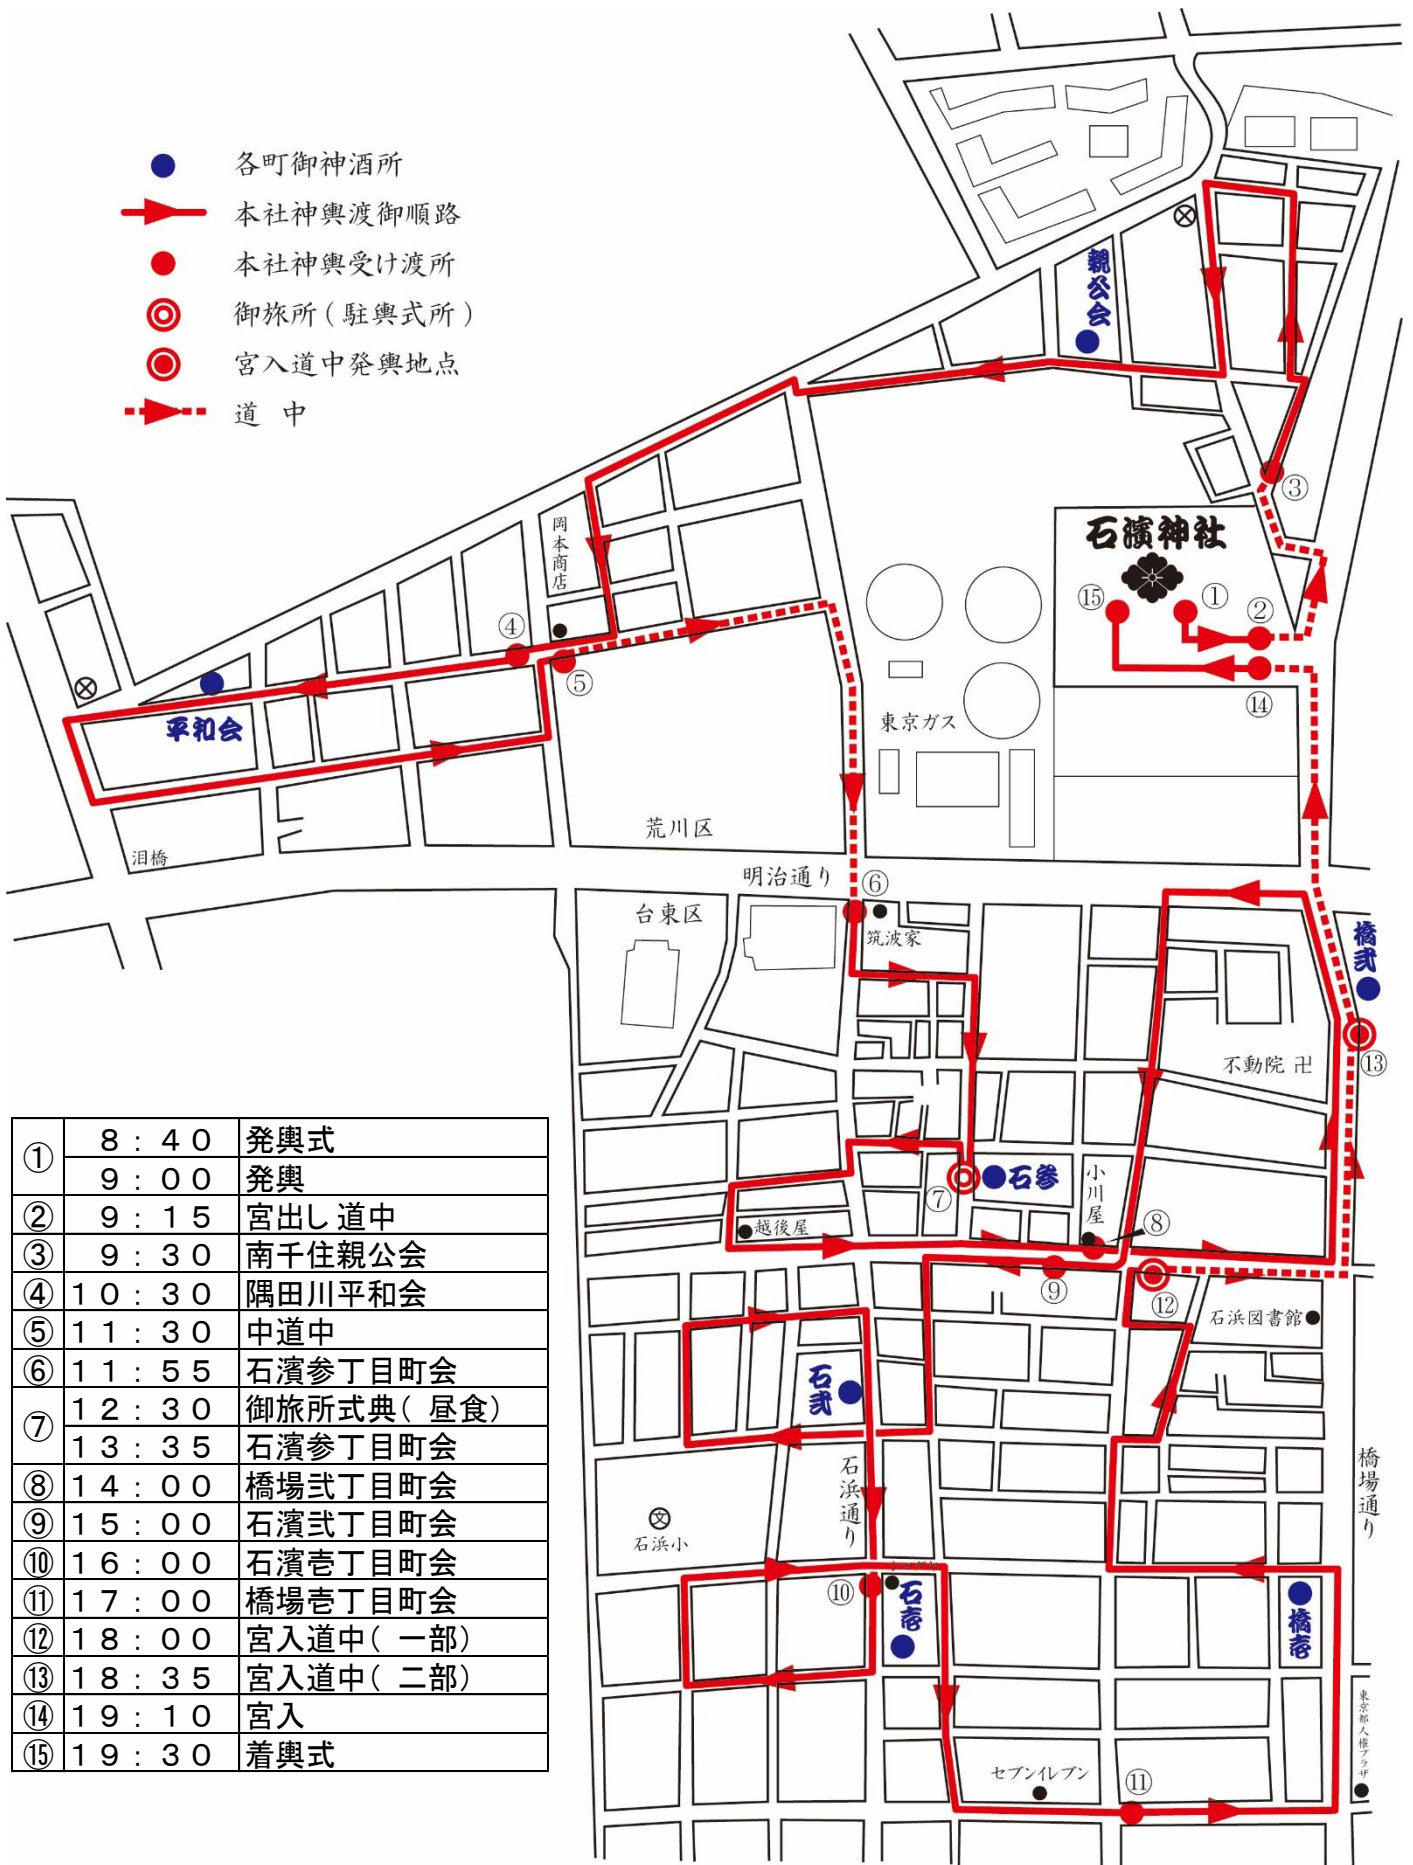

平成三十年例大祭本社神輿渡御順路

- 各町御神酒所
- ➔ 本社神輿渡御順路
- 本社神輿受け渡所
- ◎ 御旅所(駐輿式所)
- ◎ 宮入道中発輿地点
- ➔ 道中

①	8:40	発輿式
	9:00	発輿
②	9:15	宮出し 道中
③	9:30	南千住親公会
④	10:30	隅田川平和会
⑤	11:30	中道中
⑥	11:55	石濱参丁目町会
⑦	12:30	御旅所式典(昼食)
	13:35	石濱参丁目町会
⑧	14:00	橋場式丁目町会
⑨	15:00	石濱式丁目町会
⑩	16:00	石濱壺丁目町会
⑪	17:00	橋場壺丁目町会
⑫	18:00	宮入道中(一部)
⑬	18:35	宮入道中(二部)
⑭	19:10	宮入
⑮	19:30	着輿式