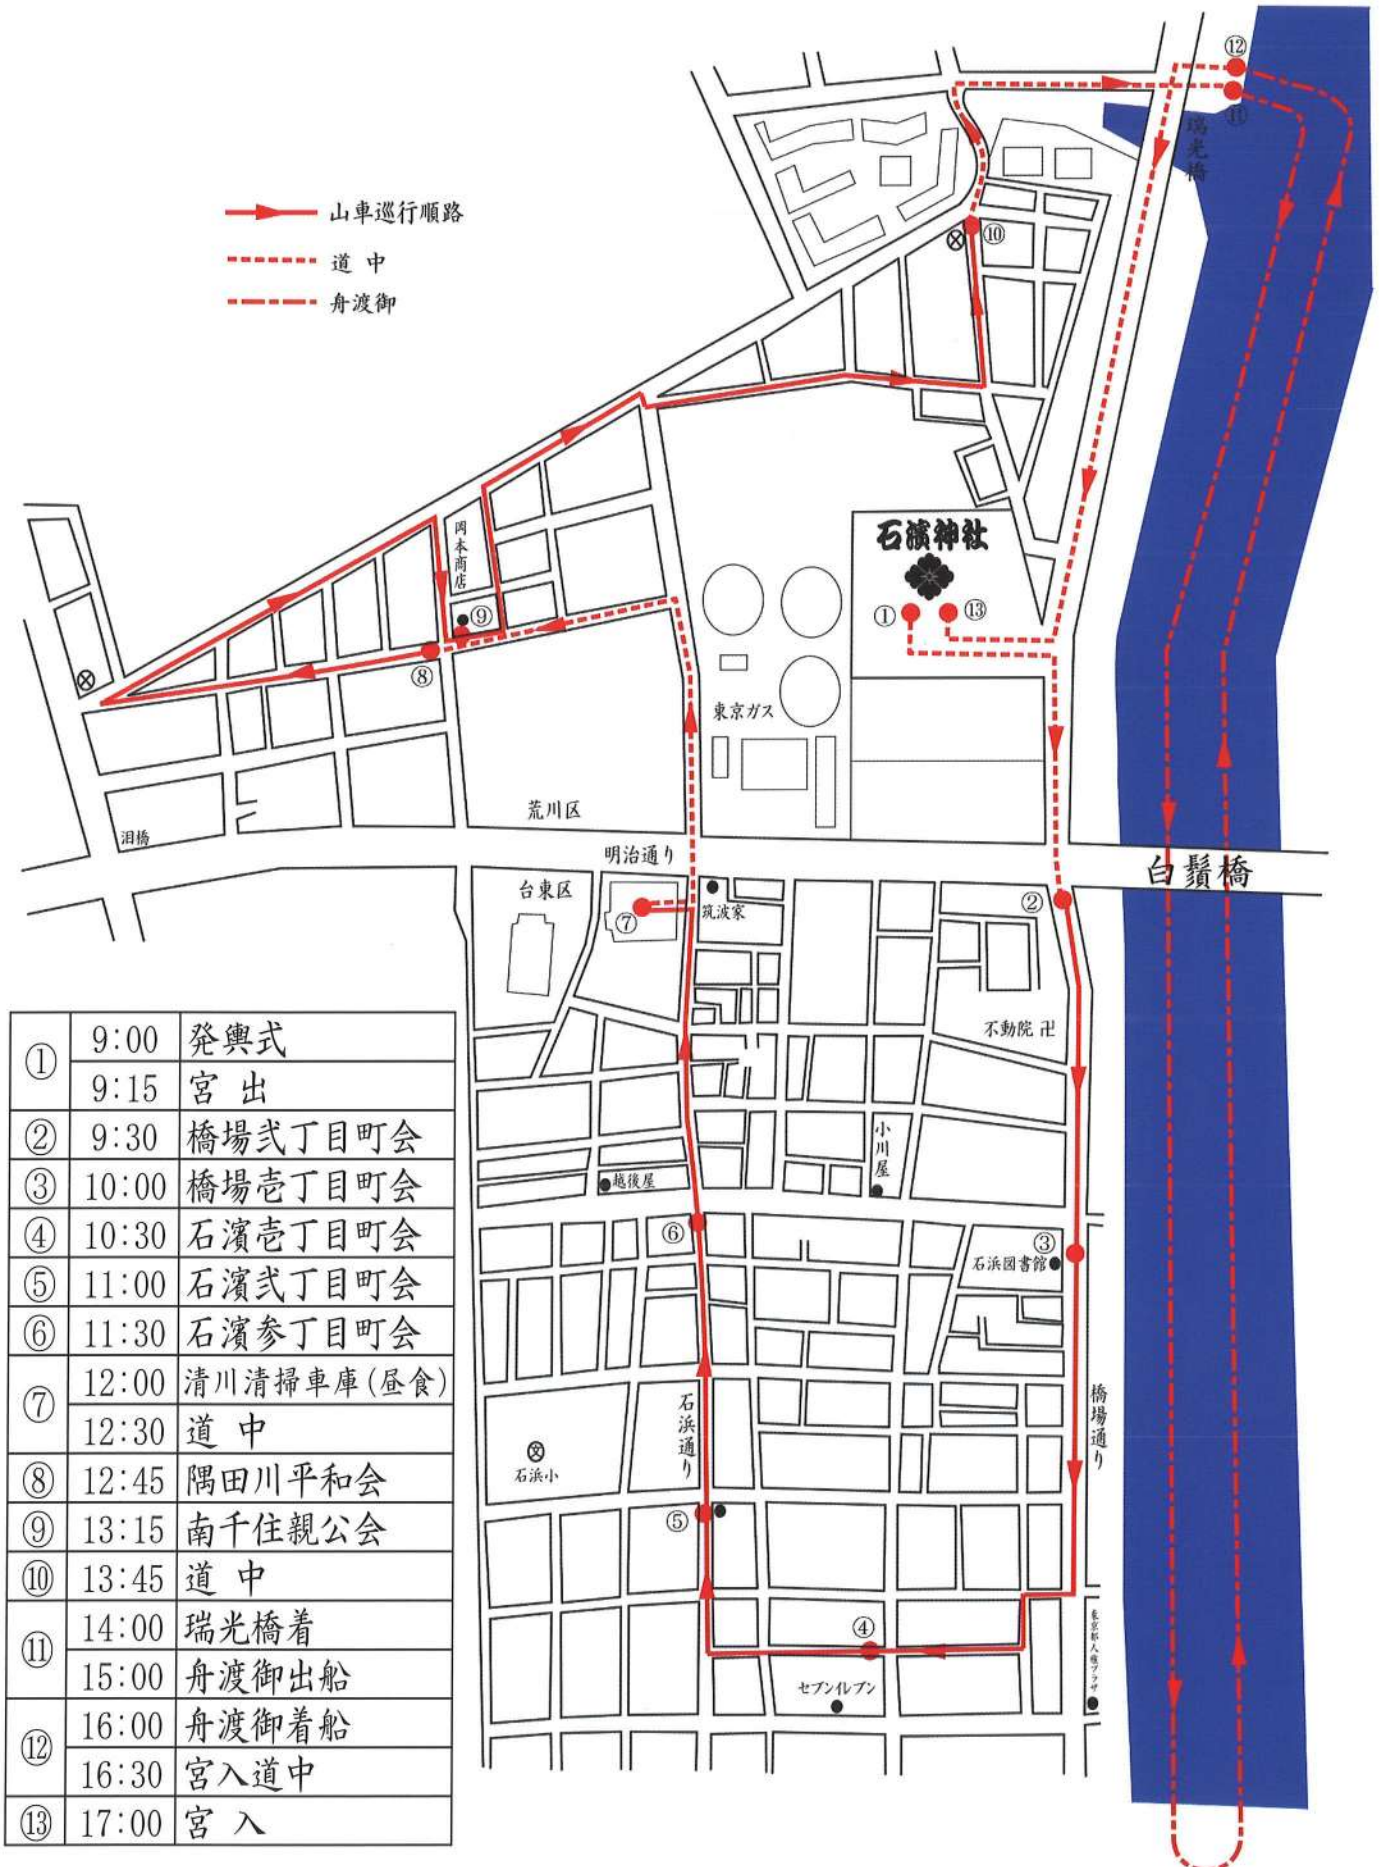

# 舟渡御祭

令和七年五月二十五日 日

大正十三年以来百年ぶりの舟渡御齋行

5月24日(土)

10:30 大祭式

14:00 無病息災生姜頒布

5月25日(日)

9:00 宮 出(神輿山車巡行)

15:00 舟渡御(瑞光橋発)

17:00 宮 入

# 令和七年御鎮座千三百年舟渡御祭神輿渡御順路

①	9:00	発興式
	9:15	宮出
②	9:30	橋場貳丁目町会
③	10:00	橋場壱丁目町会
④	10:30	石濱壱丁目町会
⑤	11:00	石濱貳丁目町会
⑥	11:30	石濱参丁目町会
⑦	12:00	清川清掃車庫(昼食)
	12:30	道中
⑧	12:45	隅田川平和会
⑨	13:15	南千住親公会
⑩	13:45	道中
⑪	14:00	瑞光橋着
	15:00	舟渡御出船
⑫	16:00	舟渡御着船
	16:30	宮入道中
⑬	17:00	宮入

桜橋付近にて転回