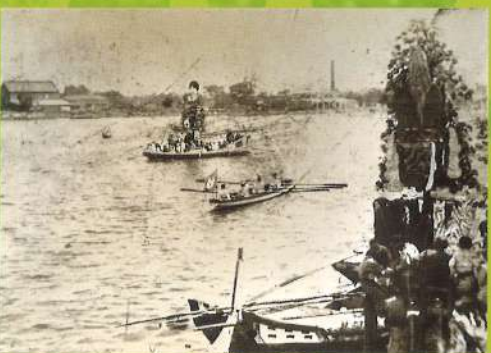

# 舟渡御祭

令和七年五月二十五日 日

大正十三年以来百年ぶりの舟渡御齋行

5月24日(土)

10:30 大祭式

14:00 無病息災生姜頒布

5月25日(日)

9:00 宮 出(神輿山車巡行)