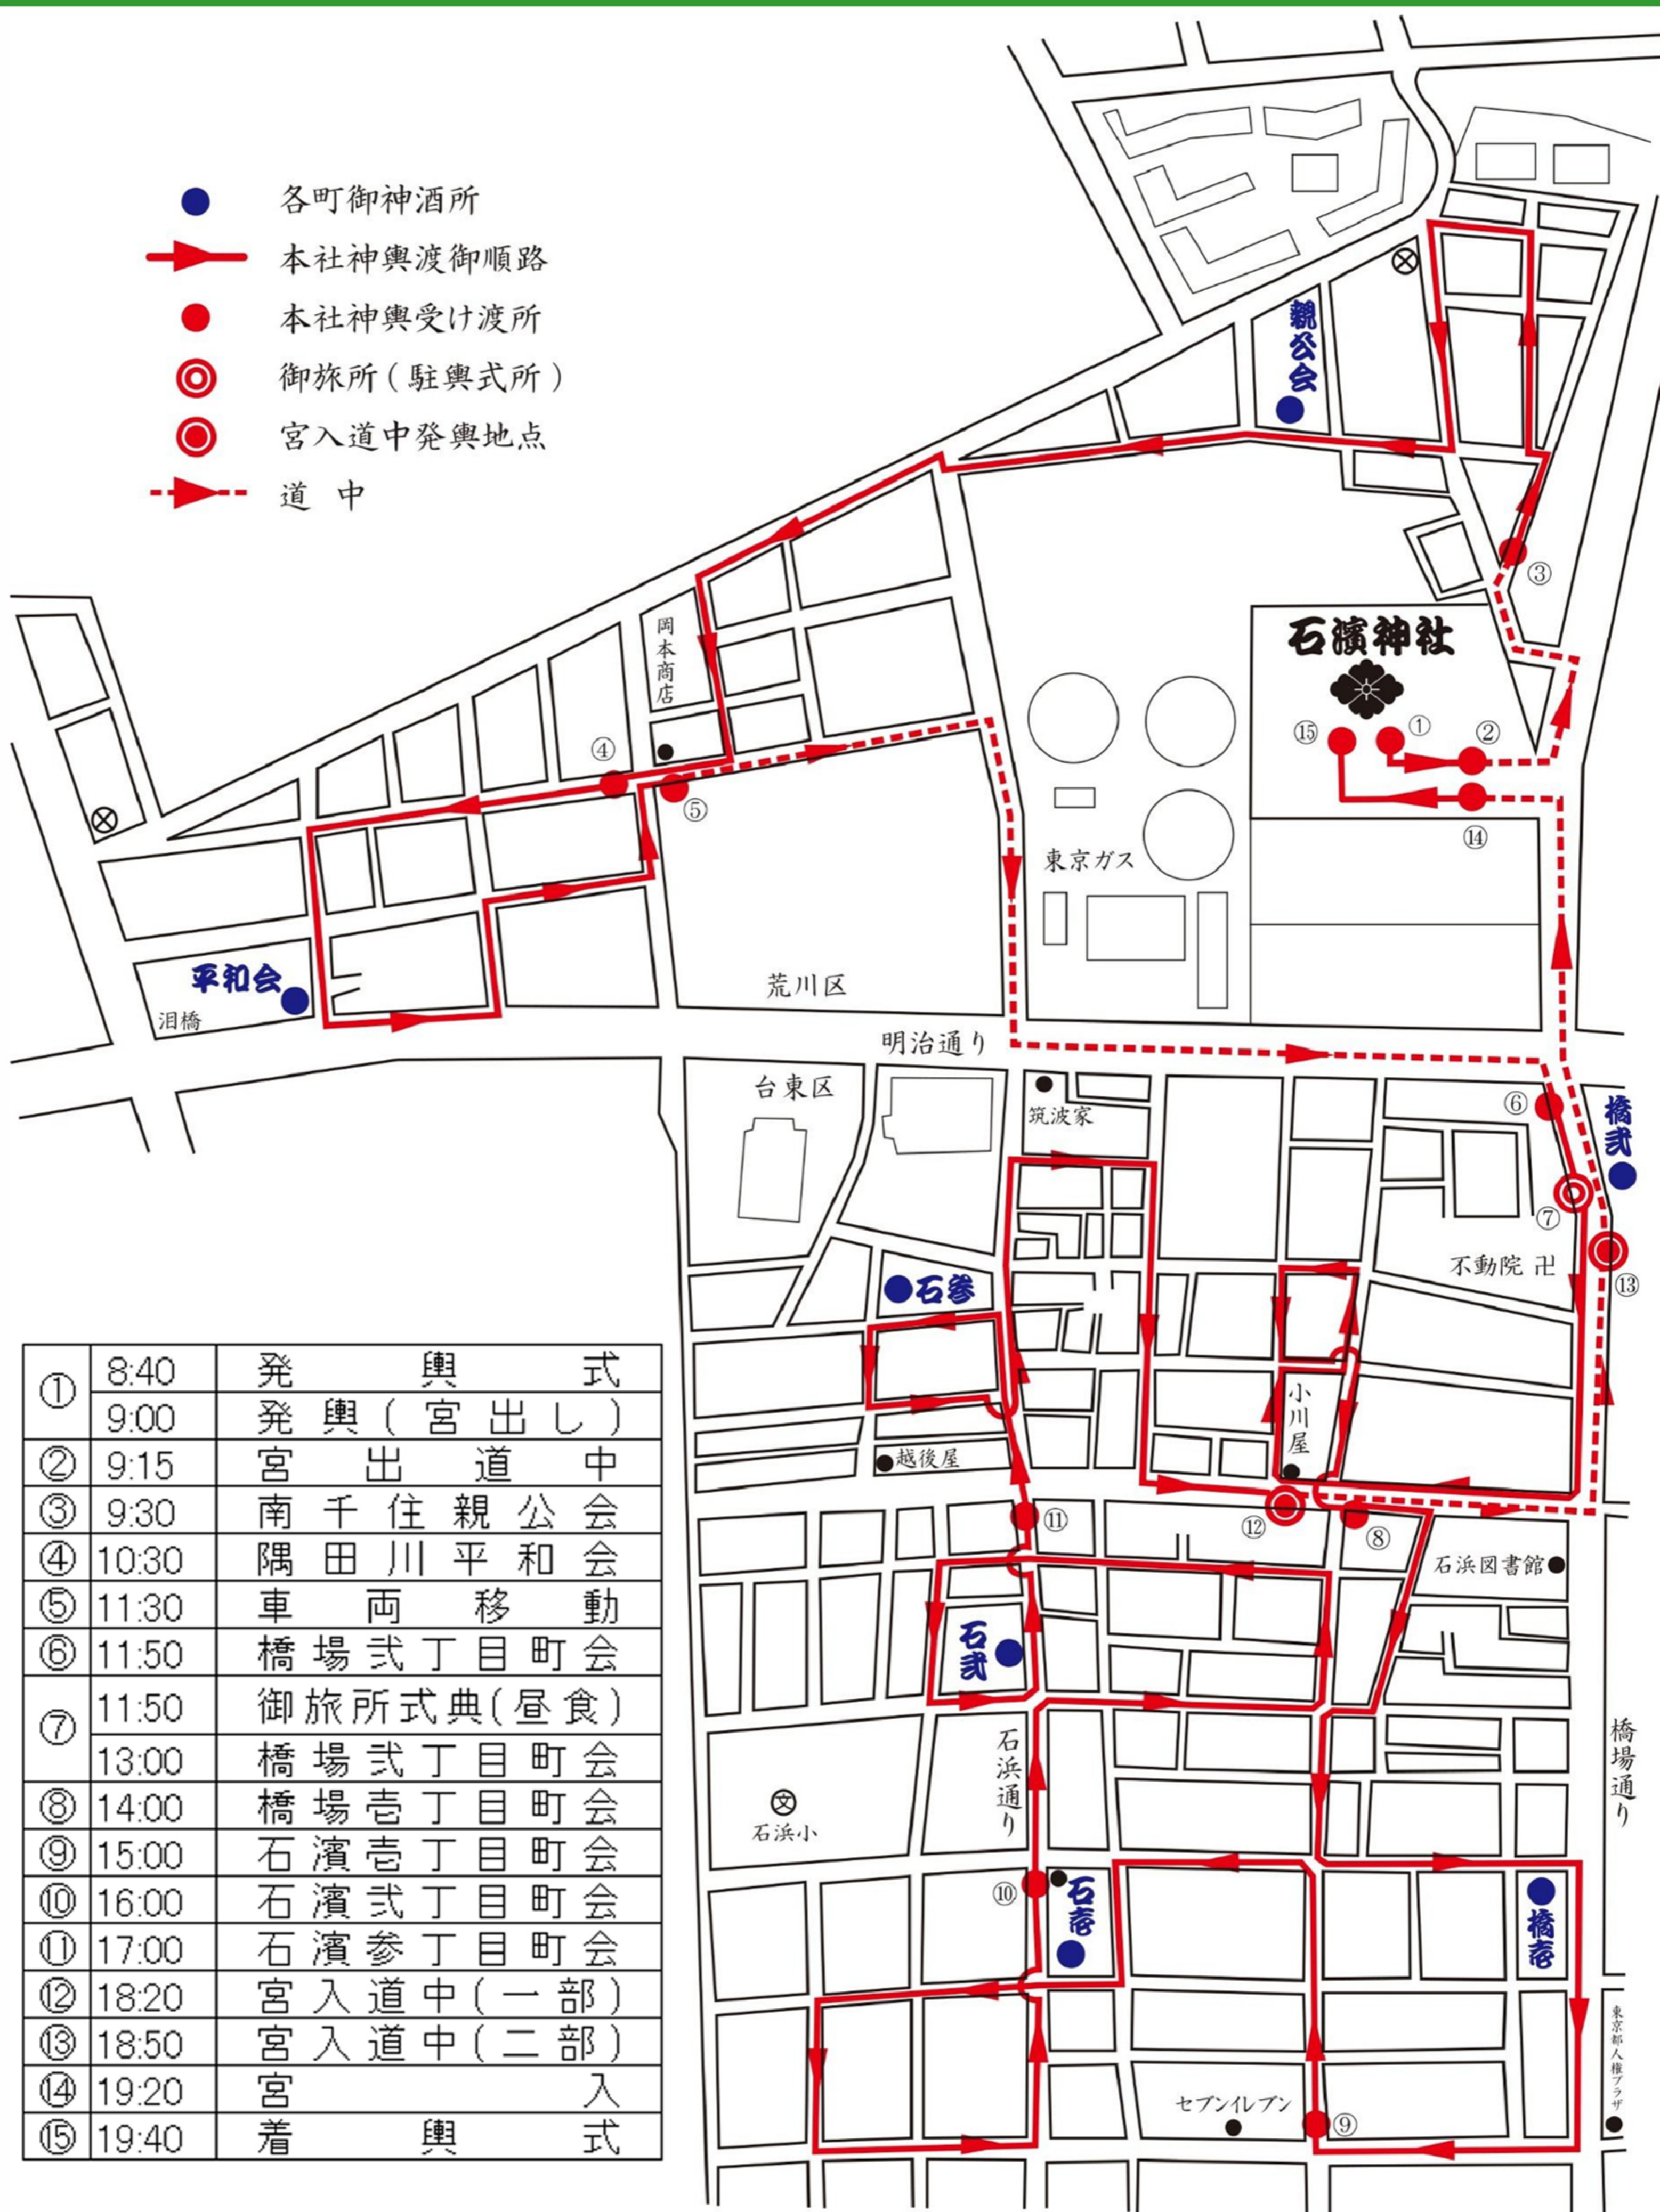

# 神幸祭（本社神輿渡御） 順路

- 各町御神酒所
- ➡ 本社神輿渡御順路
- 本社神輿受け渡所
- ⊙ 御旅所（駐輿式所）
- ⊙ 宮入道中発輿地点
- ➡ 道中

①	8:40	発 輿 式
	9:00	発 輿 (宮 出 し)
②	9:15	宮 出 道 中
③	9:30	南 千 住 親 公 会
④	10:30	隅 田 川 平 和 会
⑤	11:30	車 両 移 動
⑥	11:50	橋 場 式 丁 目 町 会
⑦	11:50	御 旅 所 式 典 (昼 食)
	13:00	橋 場 式 丁 目 町 会
⑧	14:00	橋 場 壺 丁 目 町 会
⑨	15:00	石 濱 壺 丁 目 町 会
⑩	16:00	石 濱 式 丁 目 町 会
⑪	17:00	石 濱 参 丁 目 町 会
⑫	18:20	宮 入 道 中 (一 部)
⑬	18:50	宮 入 道 中 (二 部)
⑭	19:20	宮 入
⑮	19:40	着 輿 式